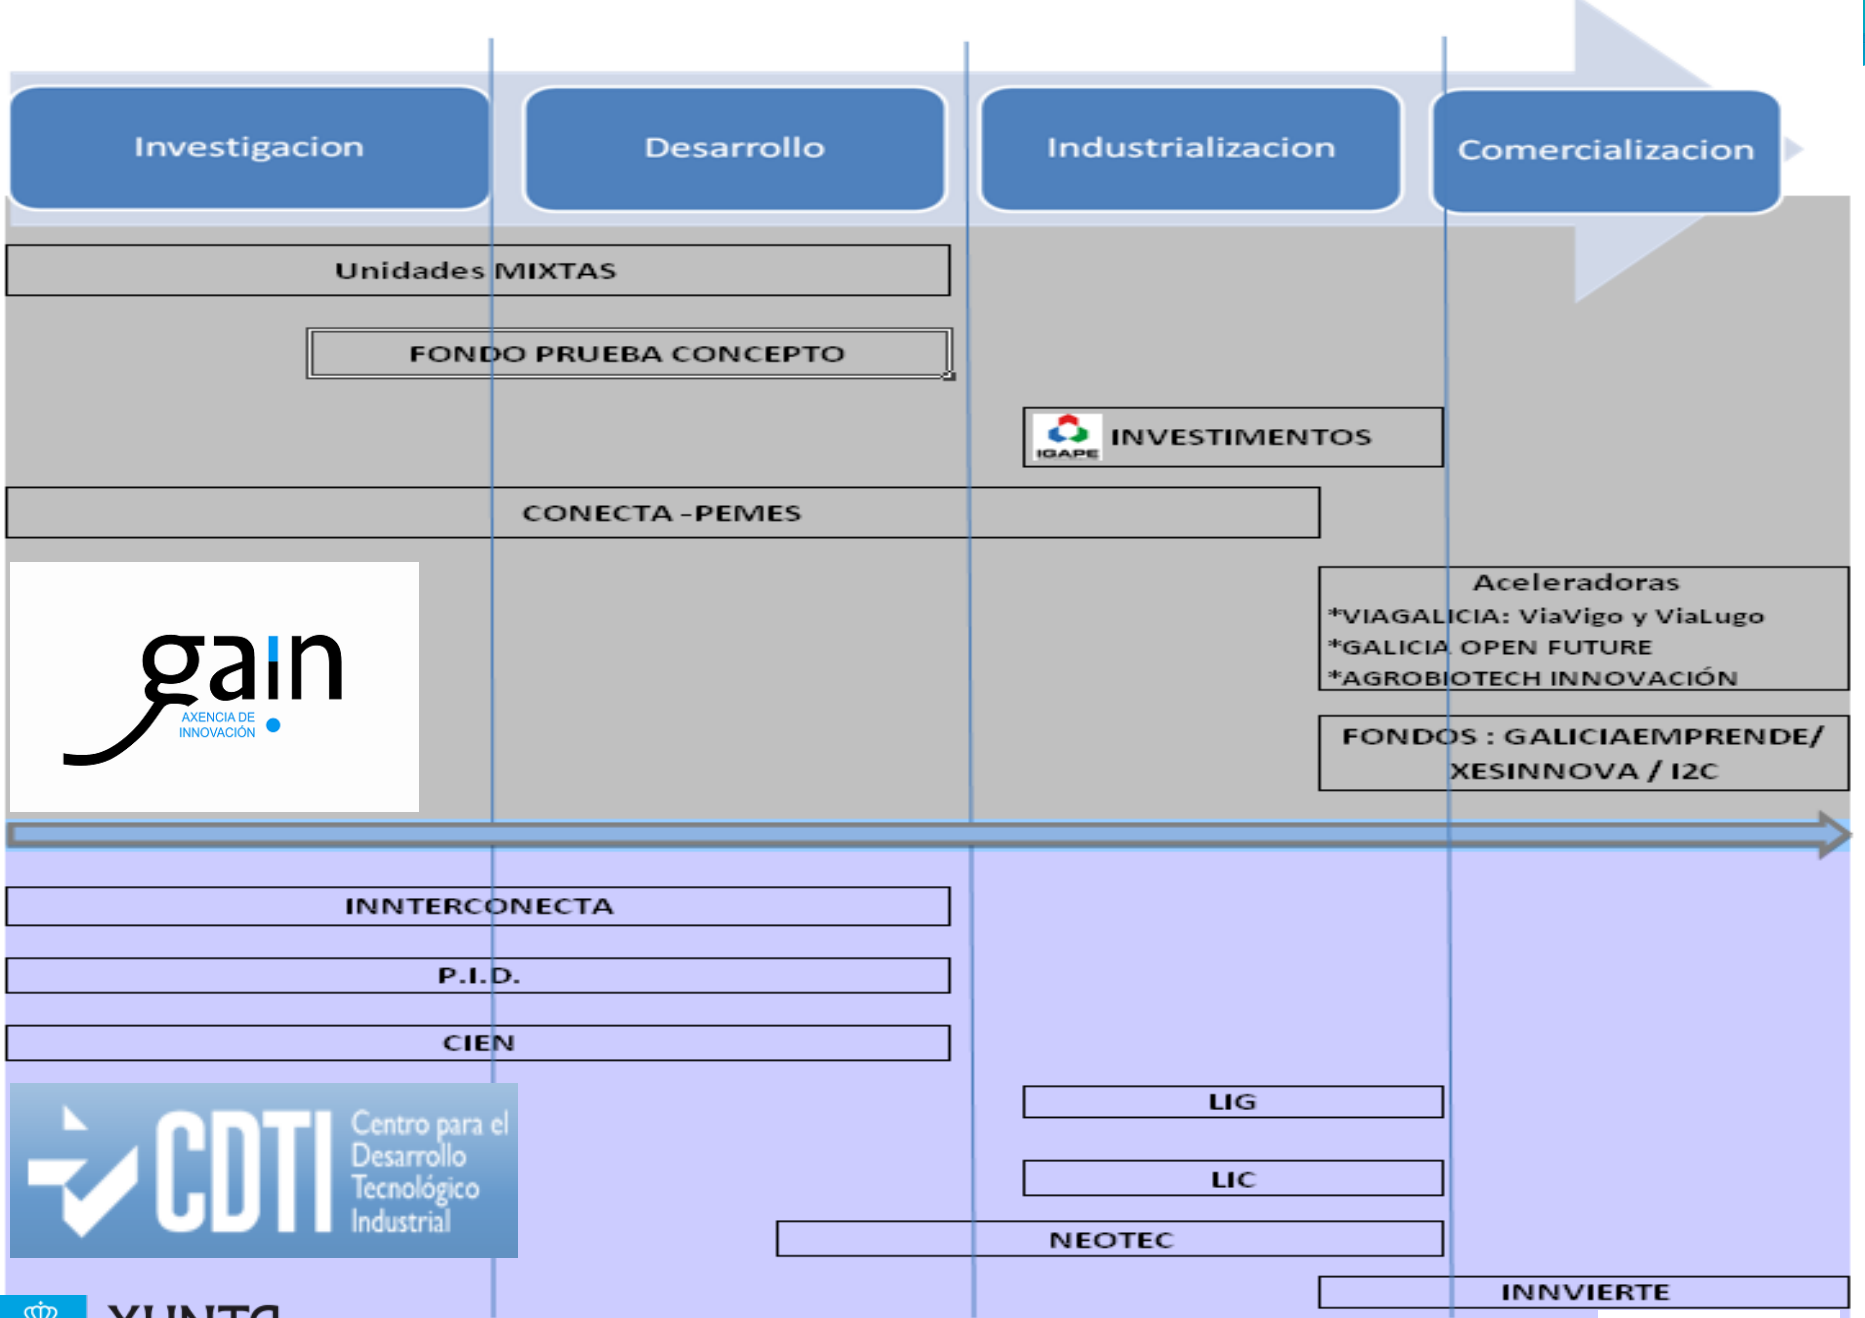

MAPA DE AYUDAS GAIN/CDTI

MAPA DE AYUDAS GAIN/CDTI

PROYECTOS

- **CONECTA PEMES**
- **UNIDADES MIXTAS**

INVERSIONES

- **INVESTIMENTOS**

EMPRENDIMIENTO Y CAPITAL RIESGO

- **ACELERADORAS**
 - VIAGALICIA
 - GALICIA OPEN FUTURE
 - AGROBIOTECH INNOVACIÓN
 - PRUEBA-CONCEPTO
- **FONDOS**
 - GIE
 - XESINNOVA
 - I2C
 - FONDO PRUEBA-CONCEPTO

- **PID**

- **CIEN**

- **ININTERCONECTA**

- **LIC**

- **LIG**

- **NEOTEC**

- **INNVIERTE**

MAPA DE AYUDAS GAIN/CDTI

PROYECTOS

Proyectos en consorcio :

✓ Conecta Pemes (0,5M€-1,5M€)

✓ Innterconecta (1M€-4M€)

✓ Cien (7M€-20M.€)

Unidades Mixtas Investigacion (>2M€)

Proyectos Individuales o de Colaboración :

✓ P.i.D. (>0,25M.€)

Galicia Open Future (GOF)

Proyectos TIC

AGROBIOTECH INNOVACIÓN

Agroalimentario/Biotecnología

Biomasa

**Fondo Prueba
Concepto**

VIAGALICIA (ViaVigo/ViaLugo)

Todos os ámbitos